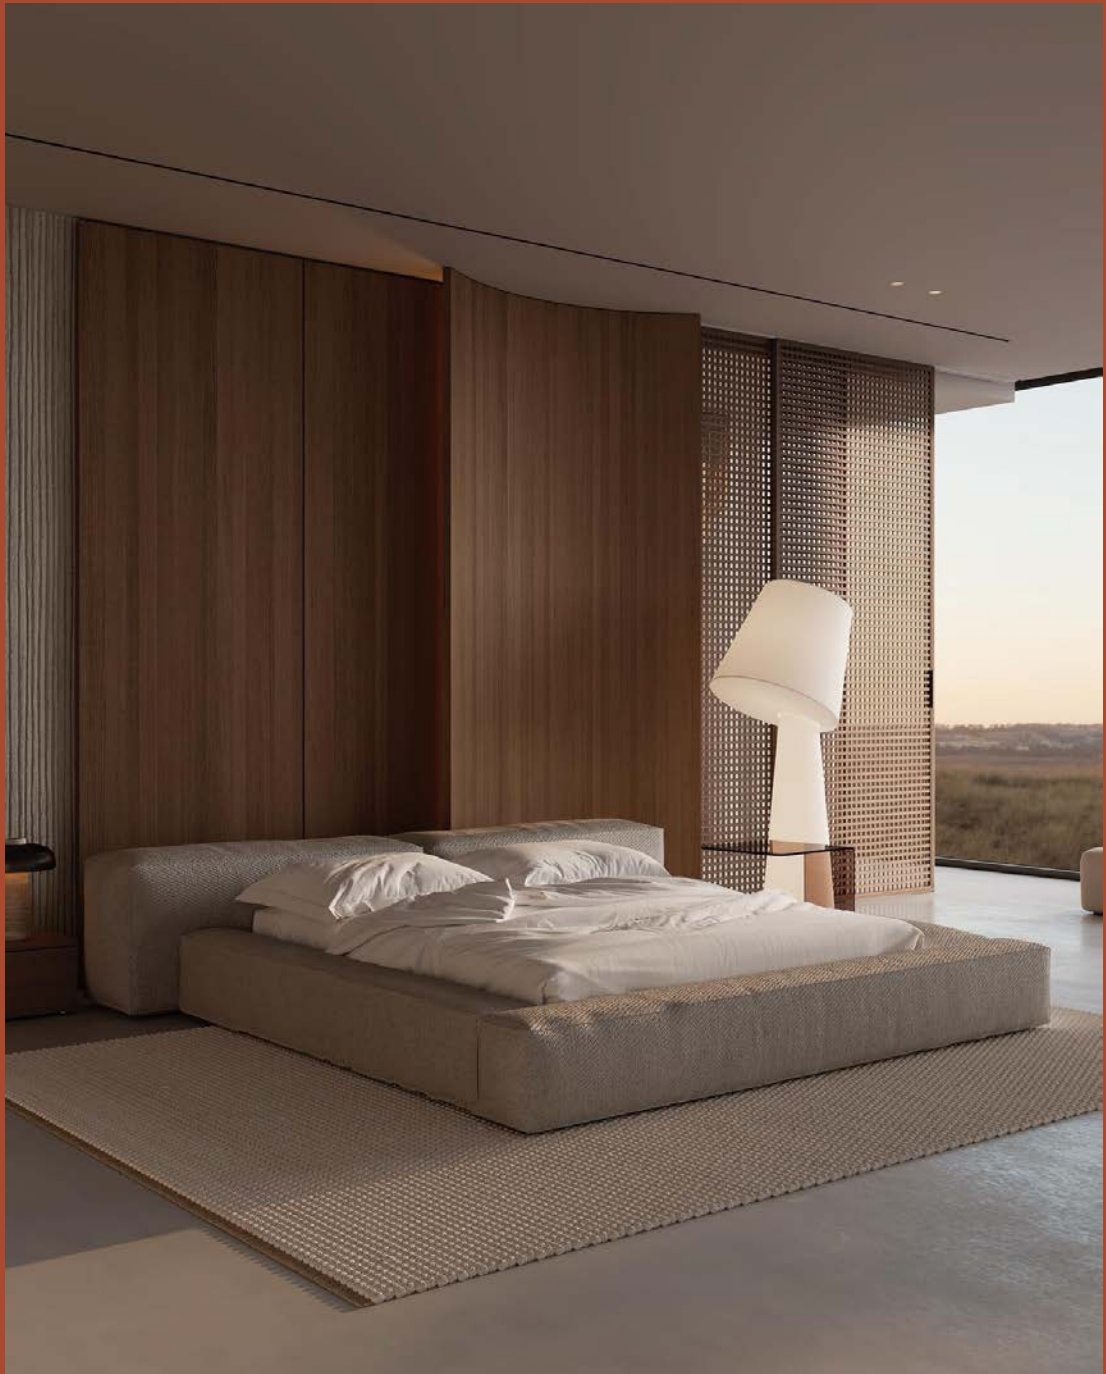

ALMA light

Barcelona

La luminaria de pie Big Brother de ALMA Light es una apuesta segura para cualquier lugar. Se trata de un diseño de Oriol Llahona, un concepto de gran formato que causa impacto en cualquier espacio del que forme parte. Big Brother posee una personalidad propia y aporta una llamativa presencia luminosa, casi humana, que ilumina en toda su amplitud y en toda su longitud, de la cabeza a los pies.

Está formada por un cuerpo de 180cm de altura y 70cm de diámetro máximo, constituido por dos piezas: la pantalla del pie y la pantalla superior. Las pantallas son de tela blanca, un avanzado tejido translúcido blanco de fibra de poliéster. Ambas van montadas sobre una sólida estructura metálica interna que mantiene todo el conjunto bien cohesionado. Existe la posibilidad, bajo demanda, de customizarla con otras telas o incluso de con tejido corporativo. Incorpora portalámparas E27 tanto en el interior de la pantalla inferior (uno) como en la superior (dos) que se pueden regular convenientemente mediante un dimmer incorporado, e incluye una original asa de cuero para poder agarrar la luminaria y moverla fácilmente de sitio.

Big Brother es ideal como complemento altamente decorativo de un salón, o como luminaria de bienvenida en un ámbito retail o hospitality.

[Inspírate en ALMA Light.com](https://www.almalight.com)

[@Almalightbarcelona](https://www.instagram.com/Almalightbarcelona)